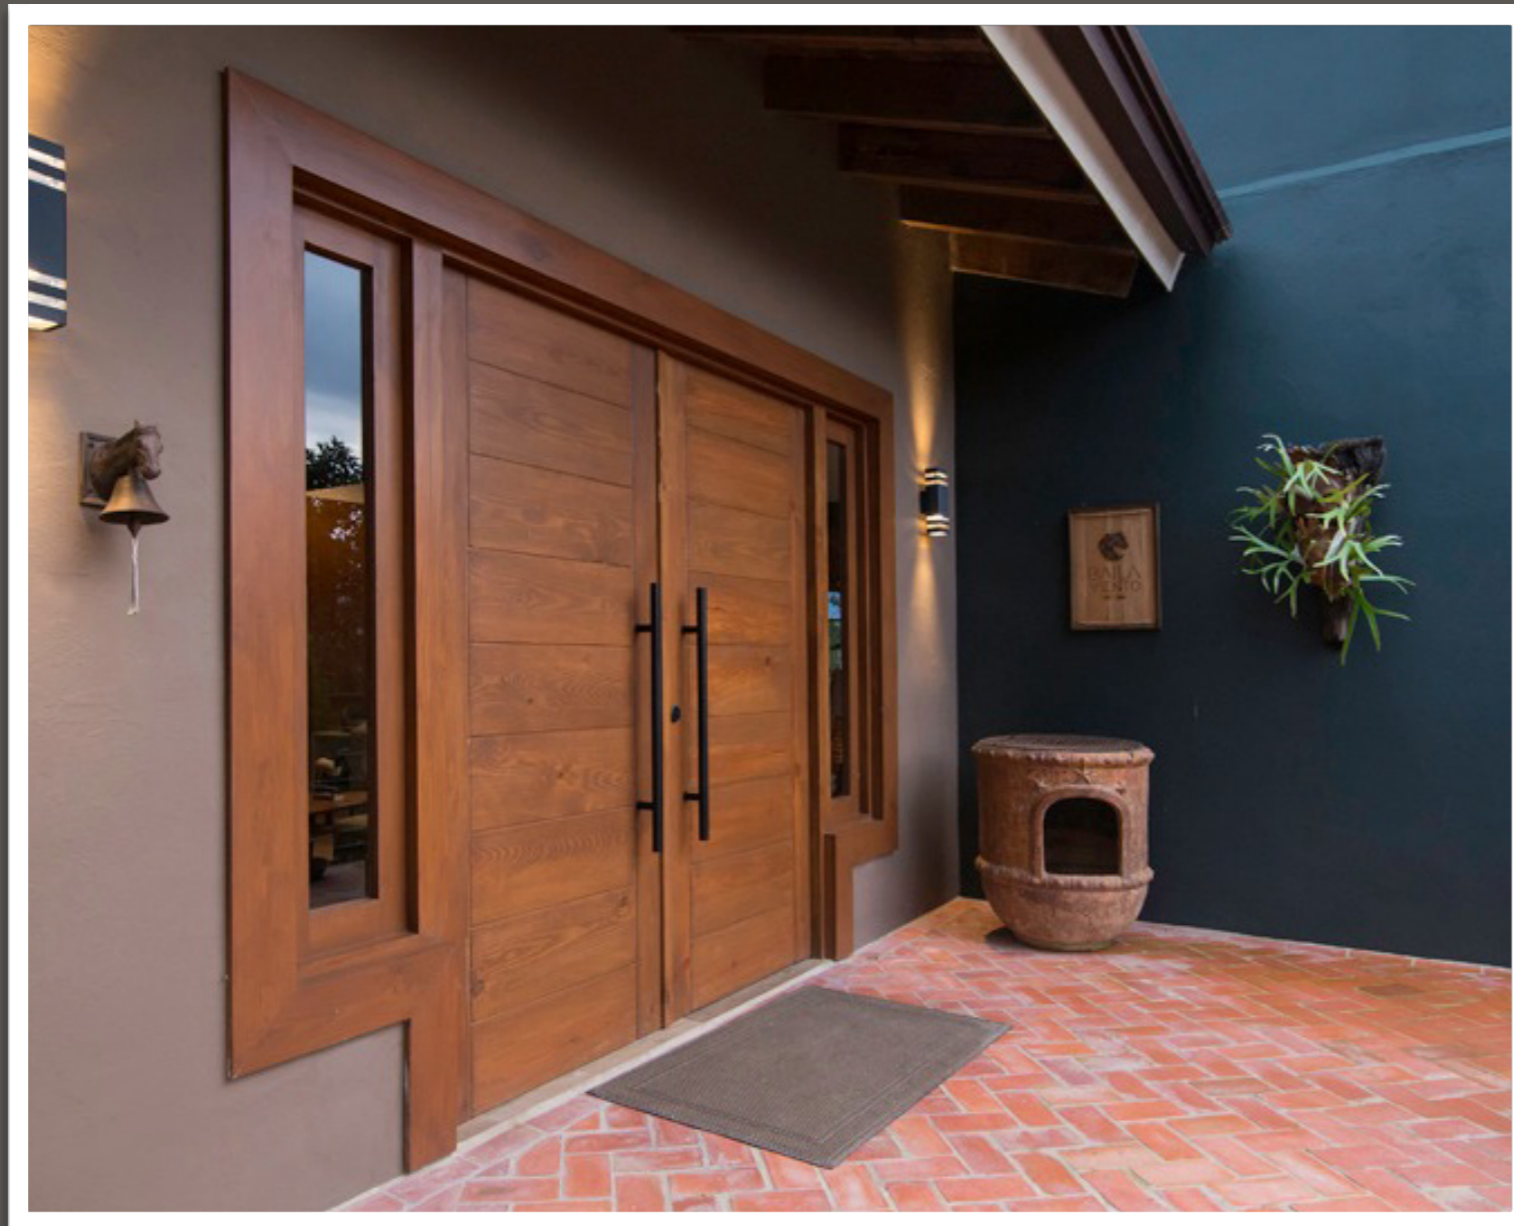

Ubicada sobre el sereno río Jimanoa, abarcando una impresionante extensión de 72 tareas (equivalente a 45,288 metros cuadrados), esta excepcional propiedad ofrece un fascinante panorama de la majestuosa montaña Mogote.

Diseñada en un estilo de granja contemporáneo, meticulosamente elaborada por el arquitecto propietario y adornada con el toque exigente de una esposa diseñadora de interiores, la residencia rezuma elegancia atemporal y sofisticación moderna.