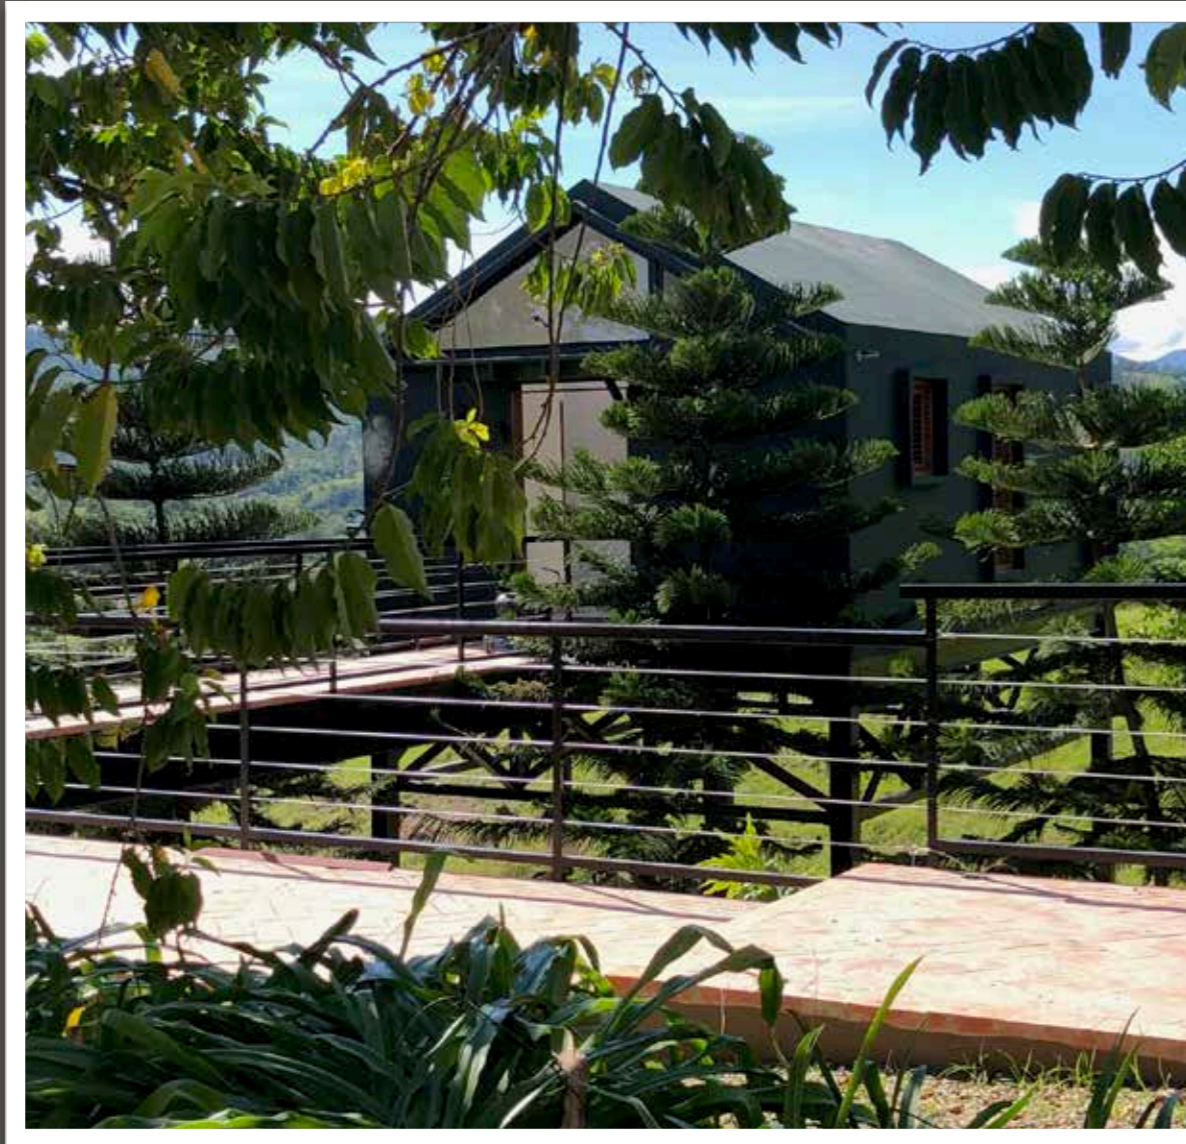

Guest bungalow

Bungalow para invitados independiente