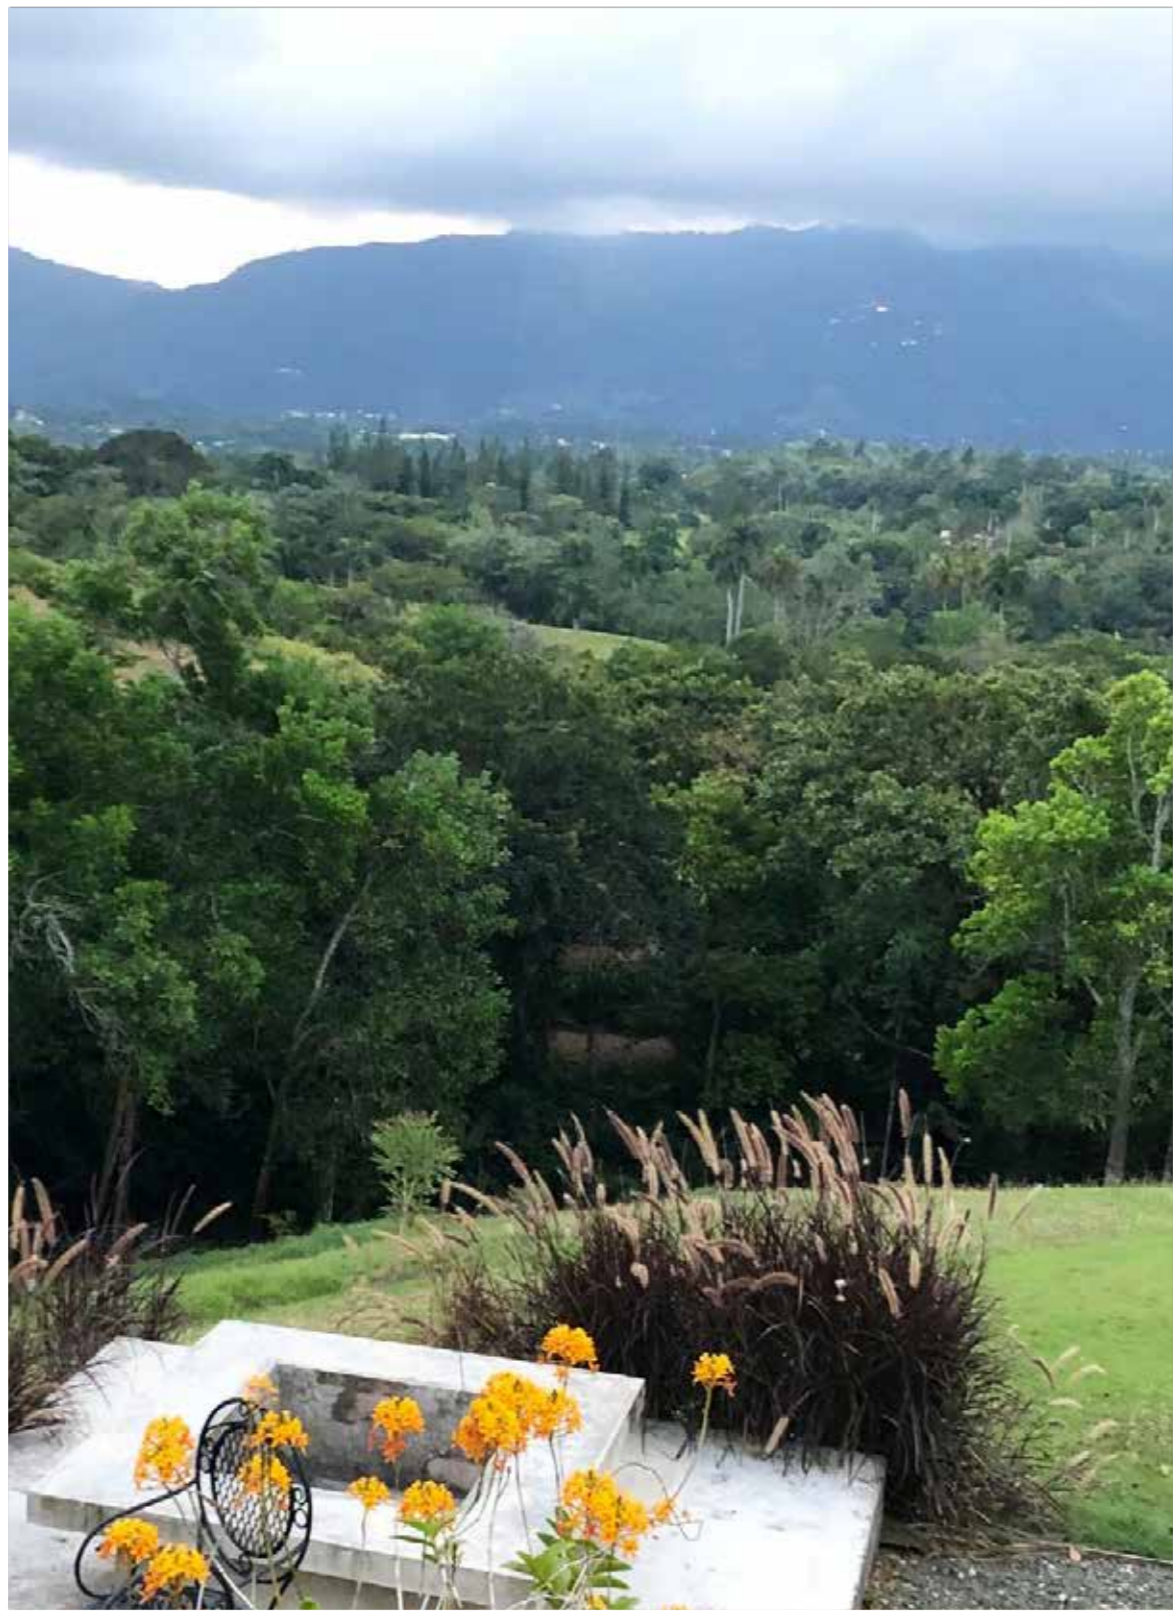

RANCHO BAILA VIENTO

Property for Sale - Jarabacoa D.R | Propiedad en Venta - Jarabacoa R.D.

Perched above the serene Jimanoa River, spanning an impressive expanse of 72 tareas (equivalent to 45,288 square meters), this exceptional estate commands a mesmerizing panorama of the majestic Mogote Mountain.

Ubicada sobre el sereno río Jimanoa, abarcando una impresionante extensión de 72 tareas (equivalente a 45,288 metros cuadrados), esta excepcional propiedad ofrece un fascinante panorama de la majestuosa montaña Mogote.

Para realzar aún más el atractivo de la finca están las comodidades al aire libre meticulosamente seleccionadas. Un establo para caballos con cinco puestos y un cuarto de aperos atienden a los entusiastas de la equitación, mientras que un gallinero recién construido y un huerto repleto de productos orgánicos hablan de un compromiso con una vida sostenible. Ubicado más allá del exuberante follaje, un mirador atrae con sus impresionantes vistas del río y ofrece un refugio idílico para la reflexión y la relajación.